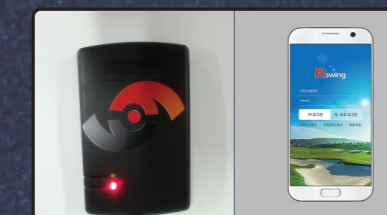

1. **07 RFID/手机登录**
2. 只需点击标签即可自动为用户登录