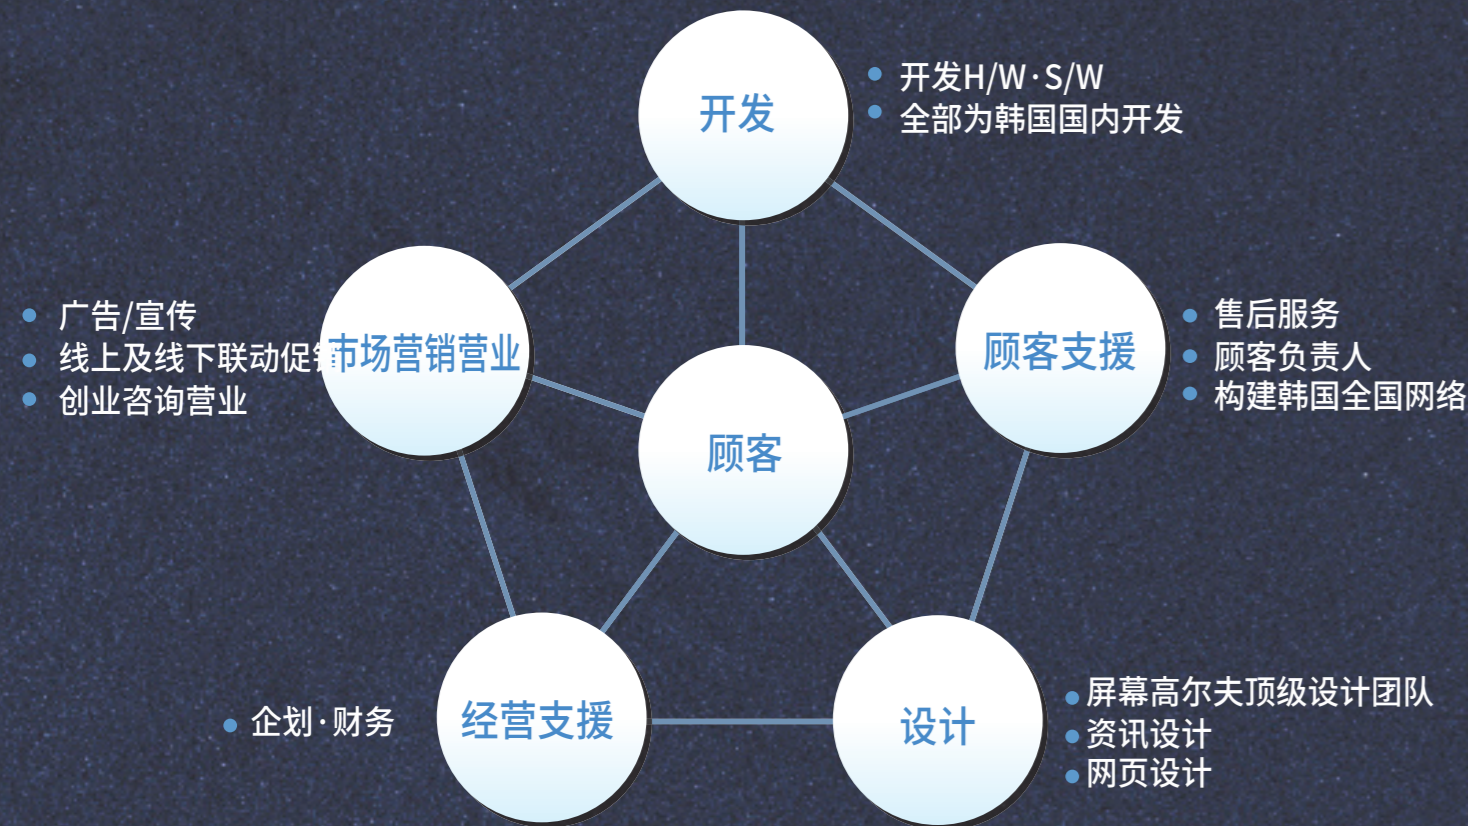

Company Team Play

拥有专利技术 专利证, 设立研究所