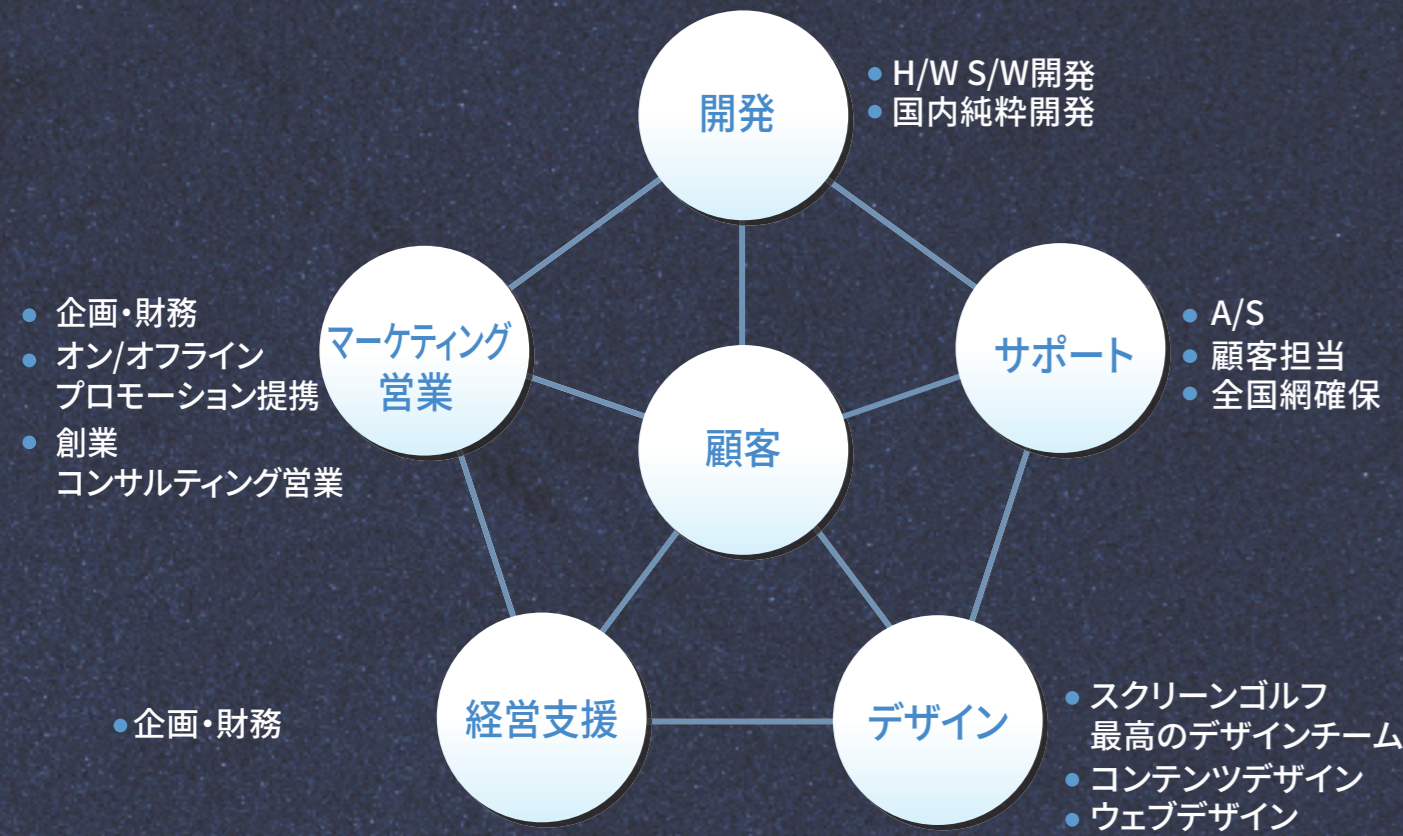

Company Team Play

特許技術保有

特許証, 研究所設立

プログラム著作権
16011-0442676

カメラセンサー特許証
第101557328

企業付設研究所認證書