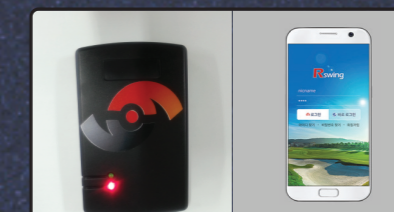

- 01 超高速カメラセンサー**
- 1000fps*2ea高速カメラ
 - 赤外線照明、フィルタ適用
 - 周囲の照明に干渉なし

- 02 プロジェクター**
- 1920x1080 Full HDプロジェクト

- 03 自動足場**
- ゴルフ場の高低に応じて地形の傾斜を自動的に実現
 - ゲームの臨場感をアップグレード

- 04 Auto Teeup**
- プレーヤー別にティーの高さ調整
 - 自動的に使用者のボール供給

- 05 キーパッド**
- 方向転換及び各種機能キーを簡単に実行

- 06 専用ケース**
- 情報処理用コンピュータ保護専用ケース
 - 静電気防止
 - カメラ用コントローラ専用ケース

- 07 RFID/スマートフォンログイン**
- 単純なタグタッチだけで、使用者自動ログインが可能

- 08 Full HDプロジェクト**
- 1920*1080 Full HD解像度を支援する高性能プロジェクター
 - Optimized for REDGOLF HD Graphics