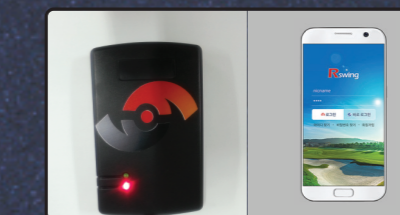

1. **07 Inicio de sesión por RFID/Smartphone**
2. Inicio de sesión automática del usuario sólo con el contacto del tag