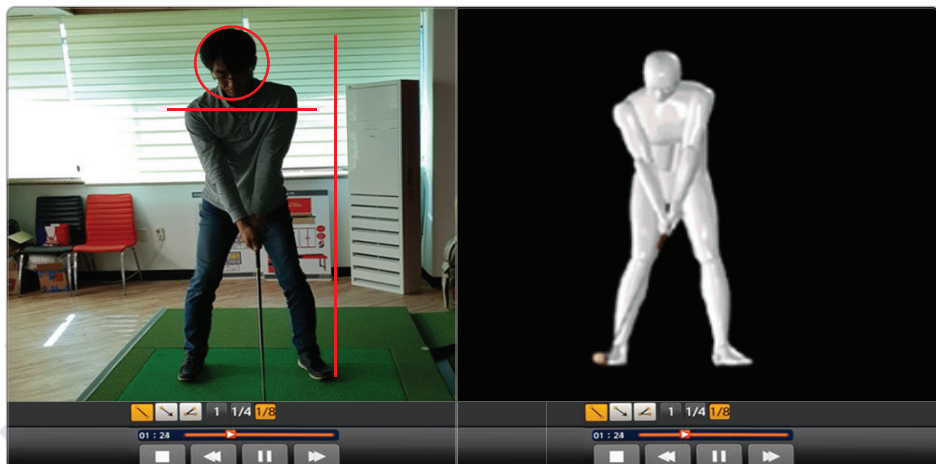

### 05 提供智能手机分析功能

- 球路分析
- 挥杆视频保存/分析
- 游戏登录功能

### 06 挥杆动作 (选项: 可分为4部分)

- 支持4格画面
- 可画线、保存视频
- 在智能手机中查看并分析挥杆动作