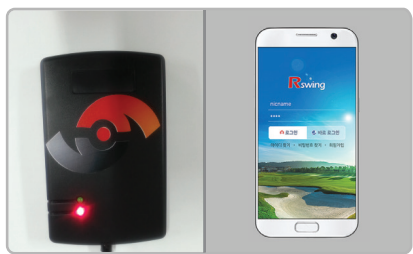

练习击球用挥杆分析器

R·swing设备构成

01 可视传感器

- 最大1000fps高速摄像头
- 自主开发, 拥有源代码

02 自助服务机保护机箱

- 挥杆击球专用机箱

03 影像输出: 投影仪、显示器

- Full HD 1920* 1200

04 会员自动登录

- 会员卡登录
- 智能手机登录

05 提供智能手机分析功能

- 球路分析
- 挥杆视频保存/分析
- 游戏登录功能

06 挥杆动作 (选项: 可分为4部分)

- 支持4格画面
- 可画线、保存视频
- 在智能手机中查看并分析挥杆动作

R·swing的特点

Q 是韩国销量不断上升的产品吗?

A: 采用2017年韩国销量排名第三的红色高尔夫的技术水平开发而成 (摘自2018年1月《S-高尔夫杂志》)

Q 是否拥有可信赖的技术?

A

■ 摄像头传感器专利证
第101557328号

■ 企业附属研究所认证书

■ 程序著作权
16011-0442676

Q 画面是否支持1920×1200 Full HD?

A

- 1920*1200 Full HD
- Graphic Engine : Unity 3D (Excellent compatibility)

Q 可以进行球场练习吗?

A

■ 高尔夫球场果岭推杆练习

■ 高尔夫球场进距切球 (平坦球道、沙坑、深草区) 练习

Q 可进行准确的击球分析吗?

A 提供挥杆击球视频。