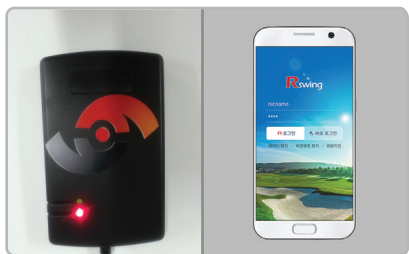

02 キオスクまたは保護用ケース

- スイング打席専用ケース

03 映像出力：プロジェクター、モニター

- Full HD 1920* 1200

04 会員自動ログイン

- カードログイン
- スマートフォンログイン

05 スマートフォン分析機能提供

- ボールの球質分析
- スイング映像保存/分析
- ゲームログイン機能

06 スイングモーション (オプション:4分割可能)

- 4分割画面支援
- 線を描く、動画保存機能
- スマートフォンでスイングを再び見る及び分析

R・swingの特徴

Q 国内で持続的な販売がなされた製品か？

A: 2017年国内販売3位レッドゴルフの技術力で開発 (2018年1月S-ゴルフマガジン抜粋)

Q 信頼できる技術を保有しているか。

A

■ カメラセンサー特許証
第101557328