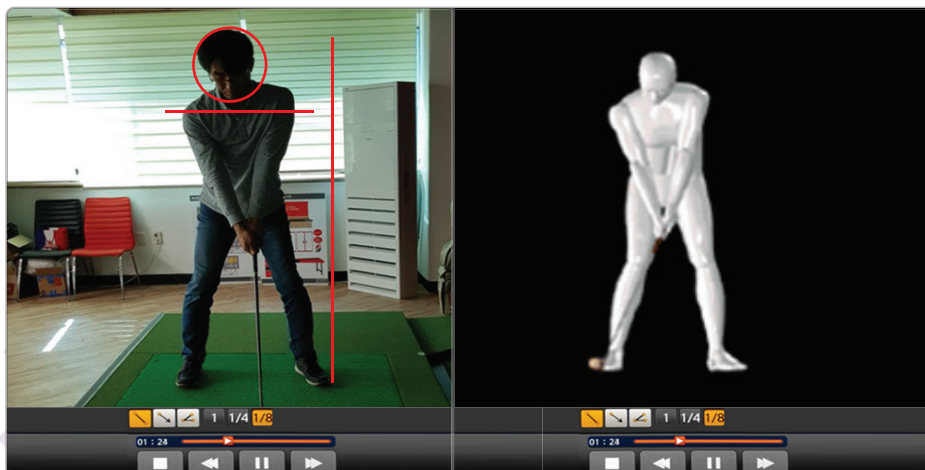

R·SWING

充実した練習打席用スイング分析器 アールスイング!

ゴルフはゲームではなくスポーツ科学です。
先端技術のアールスイングと一緒にすれば、
あなたは今、シングルゴルファーとして一歩踏み出します。

ゴルフの始まり、アールスイングが
あなたのROYAL SWINGに責任を持ちます。

ゴルフ練習! まだ壁だけ見てスイングしていますか?

R·SWING

ゴルフ練習用スイング分析-アールスイング

ゴルフ練習場でのみ行うゴルフ練習はもうやめ!
どこでも私のスイングをスマートフォン一つでコーチすることができます。

02 キオスクまたは保護用ケース

- スイング打席専用ケース

03 映像出力：プロジェクター、モニター

- Full HD 1920* 1200

04 会員自動ログイン

- カードログイン
- スマートフォンログイン

05 スマートフォン分析機能提供

- ボールの球質分析
- スイング映像保存/分析
- ゲームログイン機能

06 スイングモーション (オプション:4分割可能)

- 4分割画面支援
- 線を描く、動画保存機能
- スマートフォンでスイングを再び見る及び分析

R・swingの特徴

Q 国内で持続的な販売がなされた製品か？

A: 2017年国内販売3位レッドゴルフの技術力で開発 (2018年1月S-ゴルフマガジン抜粋)

Q 信頼できる技術を保有しているか。

A

■ カメラセンサー特許証
第101557328