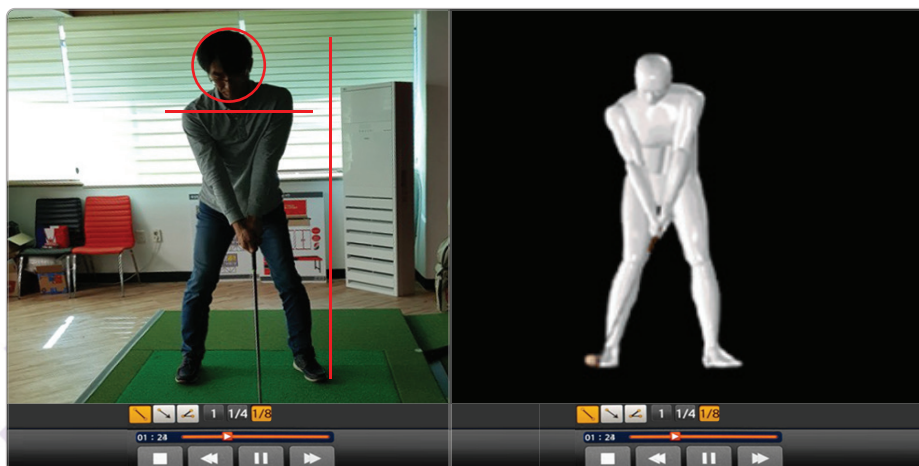

Analizador de swing para golpes de práctica

Características de R-swing

01 Sensor de visión

- Cámara de alta velocidad de hasta 1000 fps
- Desarrollado propiamente con tecnología original

02 Cabina o caja de protección

- Caja exclusiva para los golpes de swing

03 Salida de imagen: Proyector, monitor

- Full HD 1920* 1200

04 Inicio de sesión automático para socios

- Inicio de sesión con tarjeta
- Inicio de sesión con smartphone

05 Función de análisis por smartphone

- Análisis de calidad de tiro de la pelota
- Almacenamiento/análisis del vídeo del swing
- Función de inicio de sesión del juego

06 Movimiento del swing (Opción: División en 4 partes)

- Ofrece pantalla dividida en 4 partes
- Función de marcado de línea, almacenamiento del vídeo
- Reproducción y análisis del swing en el smartphone

Q ¿Es un producto vendido continuamente en el país?

A: 3º lugar en la venta nacional en el año 2017, desarrollado con la tecnología de Red Golf (Extraído de S-Golf Magazine de enero de 2018)