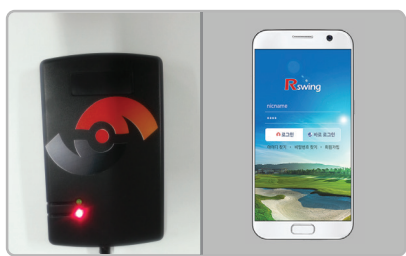

Analizador de swing para golpes de práctica

Características de R-swing

01 Sensor de visión

- Cámara de alta velocidad de hasta 1000 fps
- Desarrollado propiamente con tecnología original

02 Cabina o caja de protección

- Caja exclusiva para los golpes de swing

03 Salida de imagen: Proyector, monitor

- Full HD 1920* 1200

04 Inicio de sesión automático para socios

- Inicio de sesión con tarjeta
- Inicio de sesión con smartphone